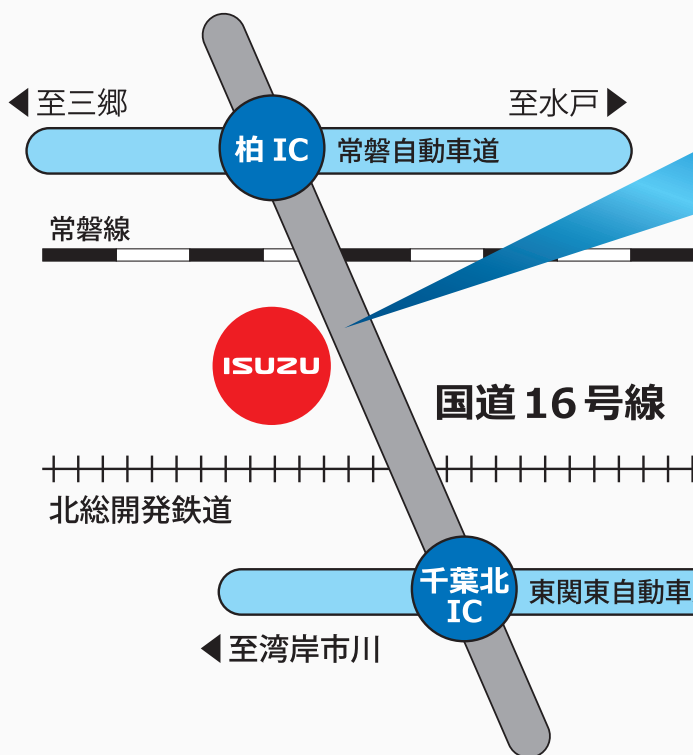

いすゞ中古車センターR16

常設展示

100台

特選中古車勢揃い!

国道16号沿いに特選中古トラックが大集結!

いすゞ中古車センターR16

千葉県白井市富塚 805-1

10:00AM~5:00PM

千葉北 IC 方面からは
国道 16 号線から
そのままお入りいただけます。

* 柏 IC 方面からは、藤ヶ谷交差点先のファミリーマートを右折、セブンイレブンを左折してご来場ください。

詳しくは…

<http://www.isuzu-syutoken.co.jp/>

いすゞ自動車首都圏株式会社

ISUZU